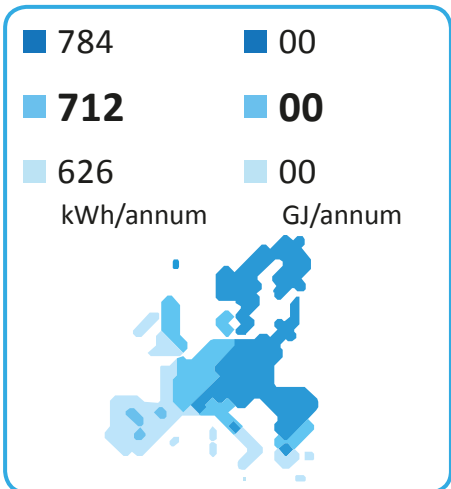

ENERG

енергия · ενεργεια

I Aldes

HP4500_T.Flow Activ + B150_T.Flow Activ

A+

2017

35033021

812/2013